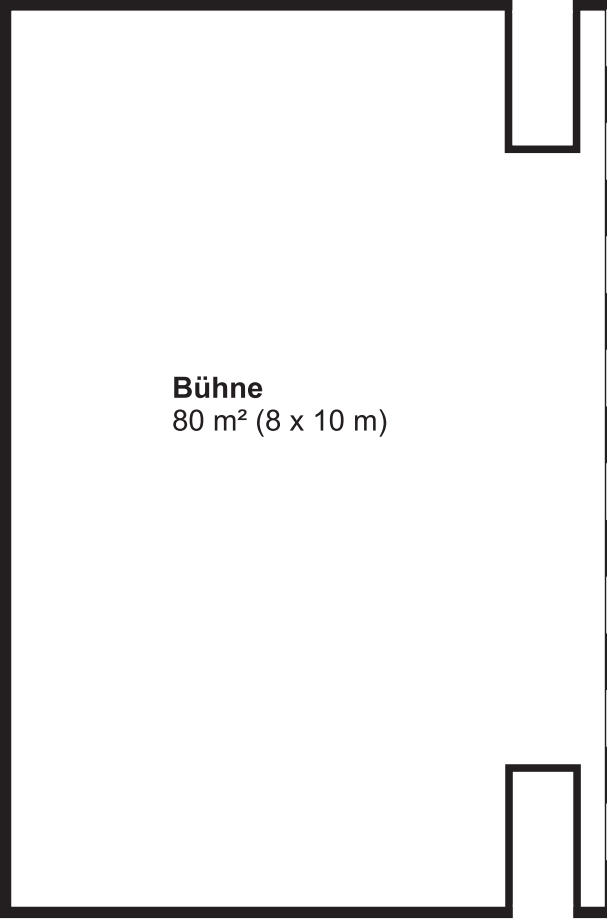

Bestuhlung im Bürgersaal

Parlamentarische Bestuhlung

Plätze im Saal: 144

Podium: ca. 8

Maßstab: 1:100

Bühne
80 m² (8 x 10 m)

Bürgersaal Waren

Zum Amtsbrink 9, 17192 Waren (Müritz)
Tel. 03991 18 29-0, Fax 03991 18 29 99
info@buergersaal-waren.de
www.buergersaal-waren.de