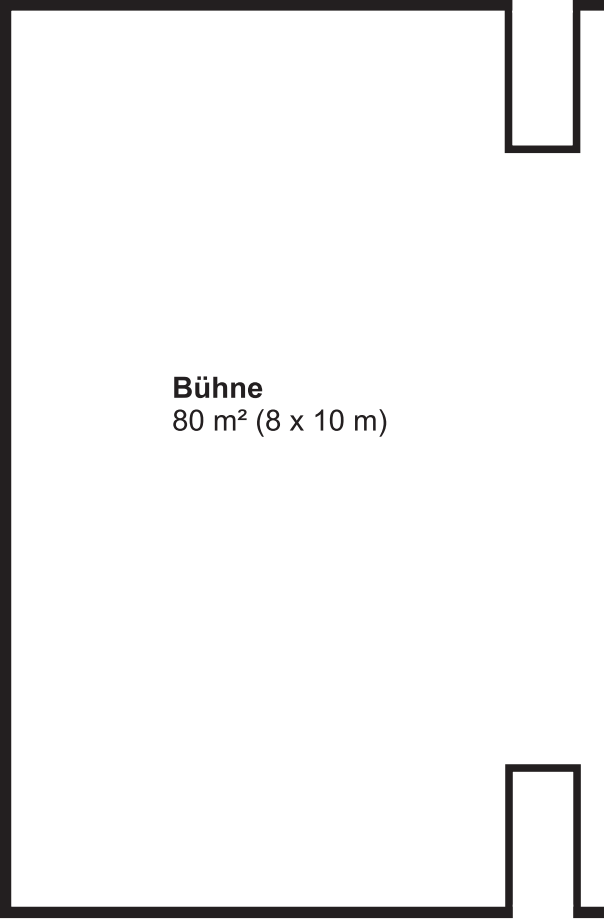

Bestuhlung im Bürgersaal

Reihenbestuhlung

Plätze: 452
Maßstab: 1:100

Parkett

24 Plätze

22 Plätze

Tribüne

24 Plätze