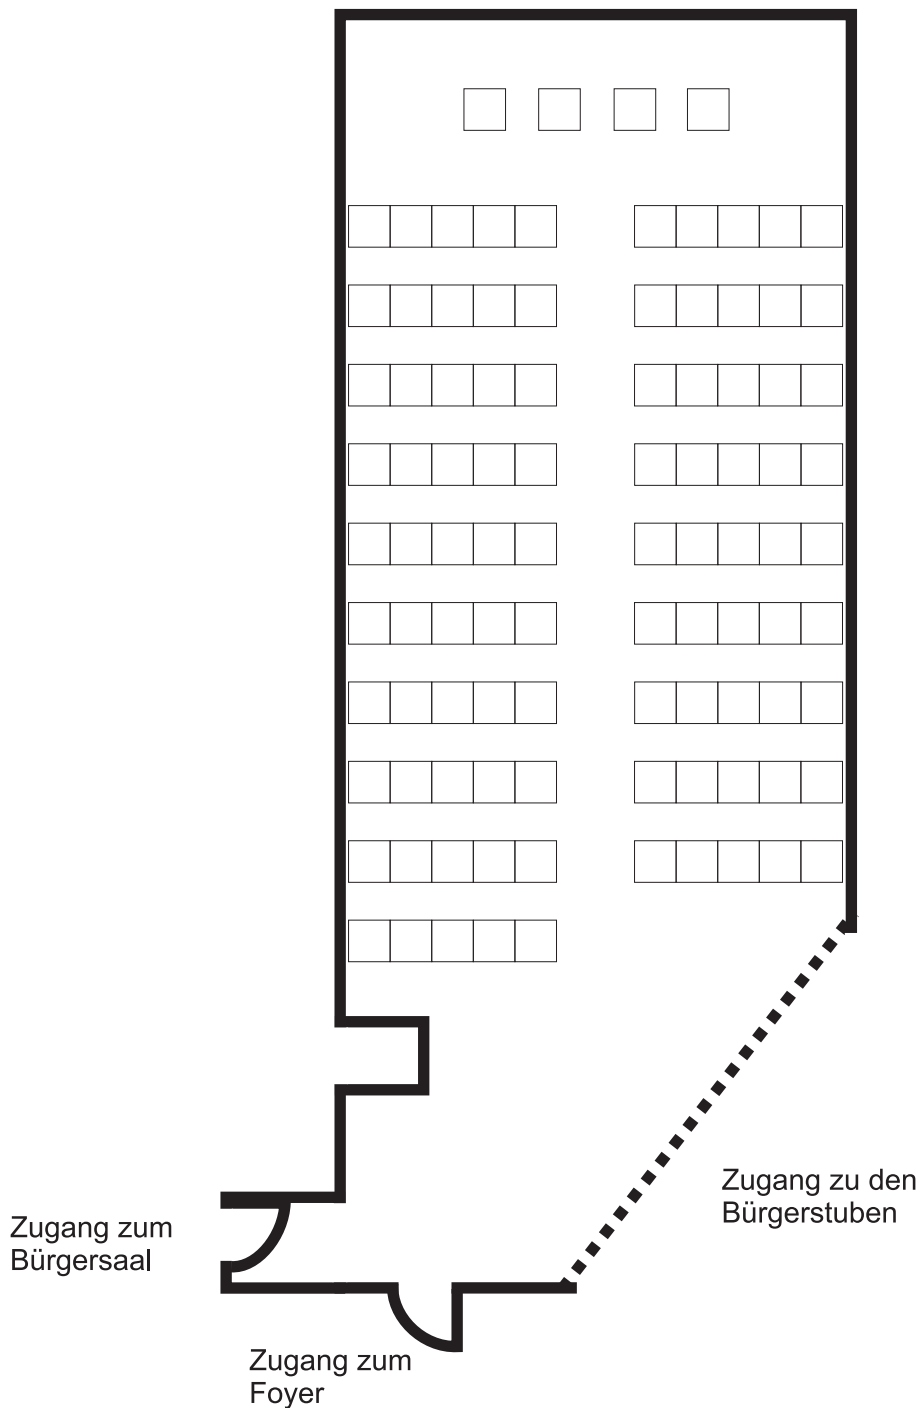

Bestuhlung Seminarraum

Reihenbestuhlung mit Präsidium

Plätze im Saal: 95

Präsidium: 4

Maßstab: 1:100

Seminarraum 78 m² (6 x 13 m)

Spiegelwand, ausfahrbare Leinwand

Bürgersaal Waren