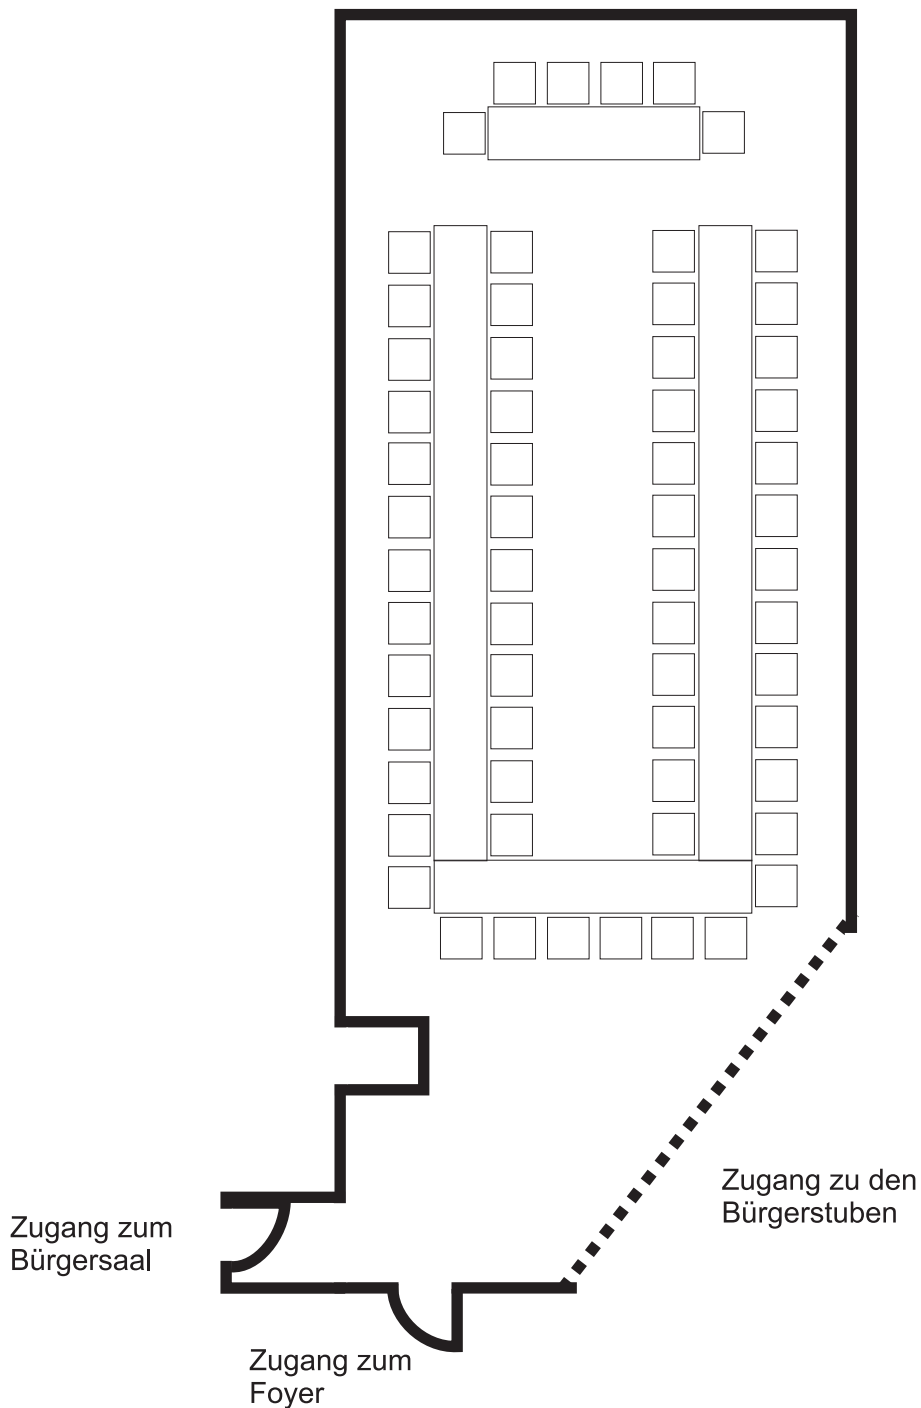

Bestuhlung Seminarraum

Tischbestuhlung (U-Form)

Plätze: 62

Maßstab: 1:100

Seminarraum 78 m² (6 x 13 m)

Spiegelwand, ausfahrbare Leinwand

Bürgersaal Waren

Zum Amtsbrink 9, 17192 Waren (Müritz)