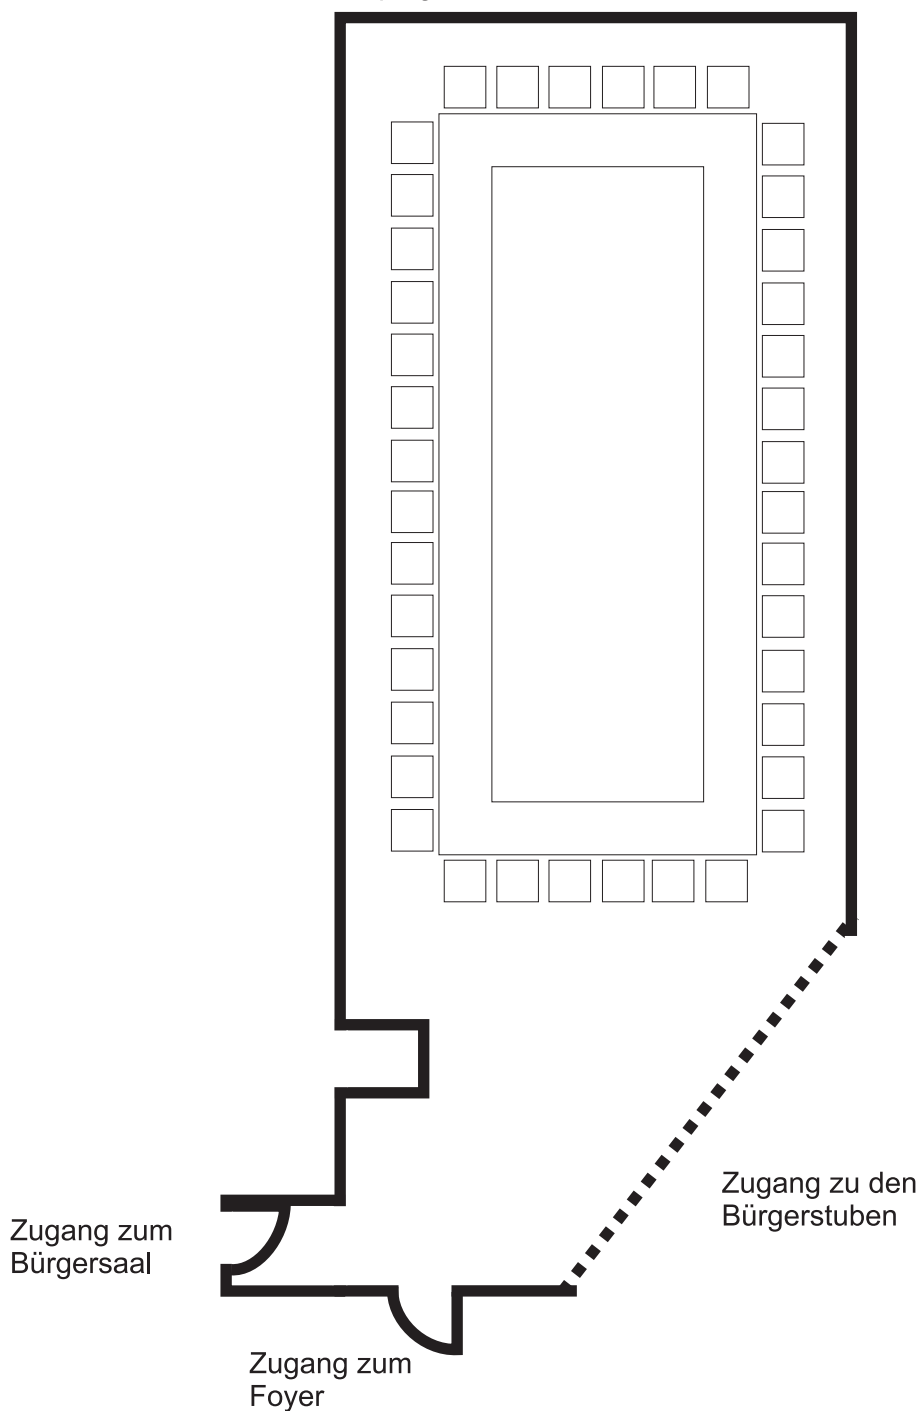

Bestuhlung Seminarraum

Tischbestuhlung (Tafel)

Plätze: 40

Maßstab: 1:100

Seminarraum 78 m² (6 x 13 m)

Spiegelwand, ausfahrbare Leinwand

Bürgersaal Waren

Zum Amtsbrink 9, 17192 Waren (Müritz)