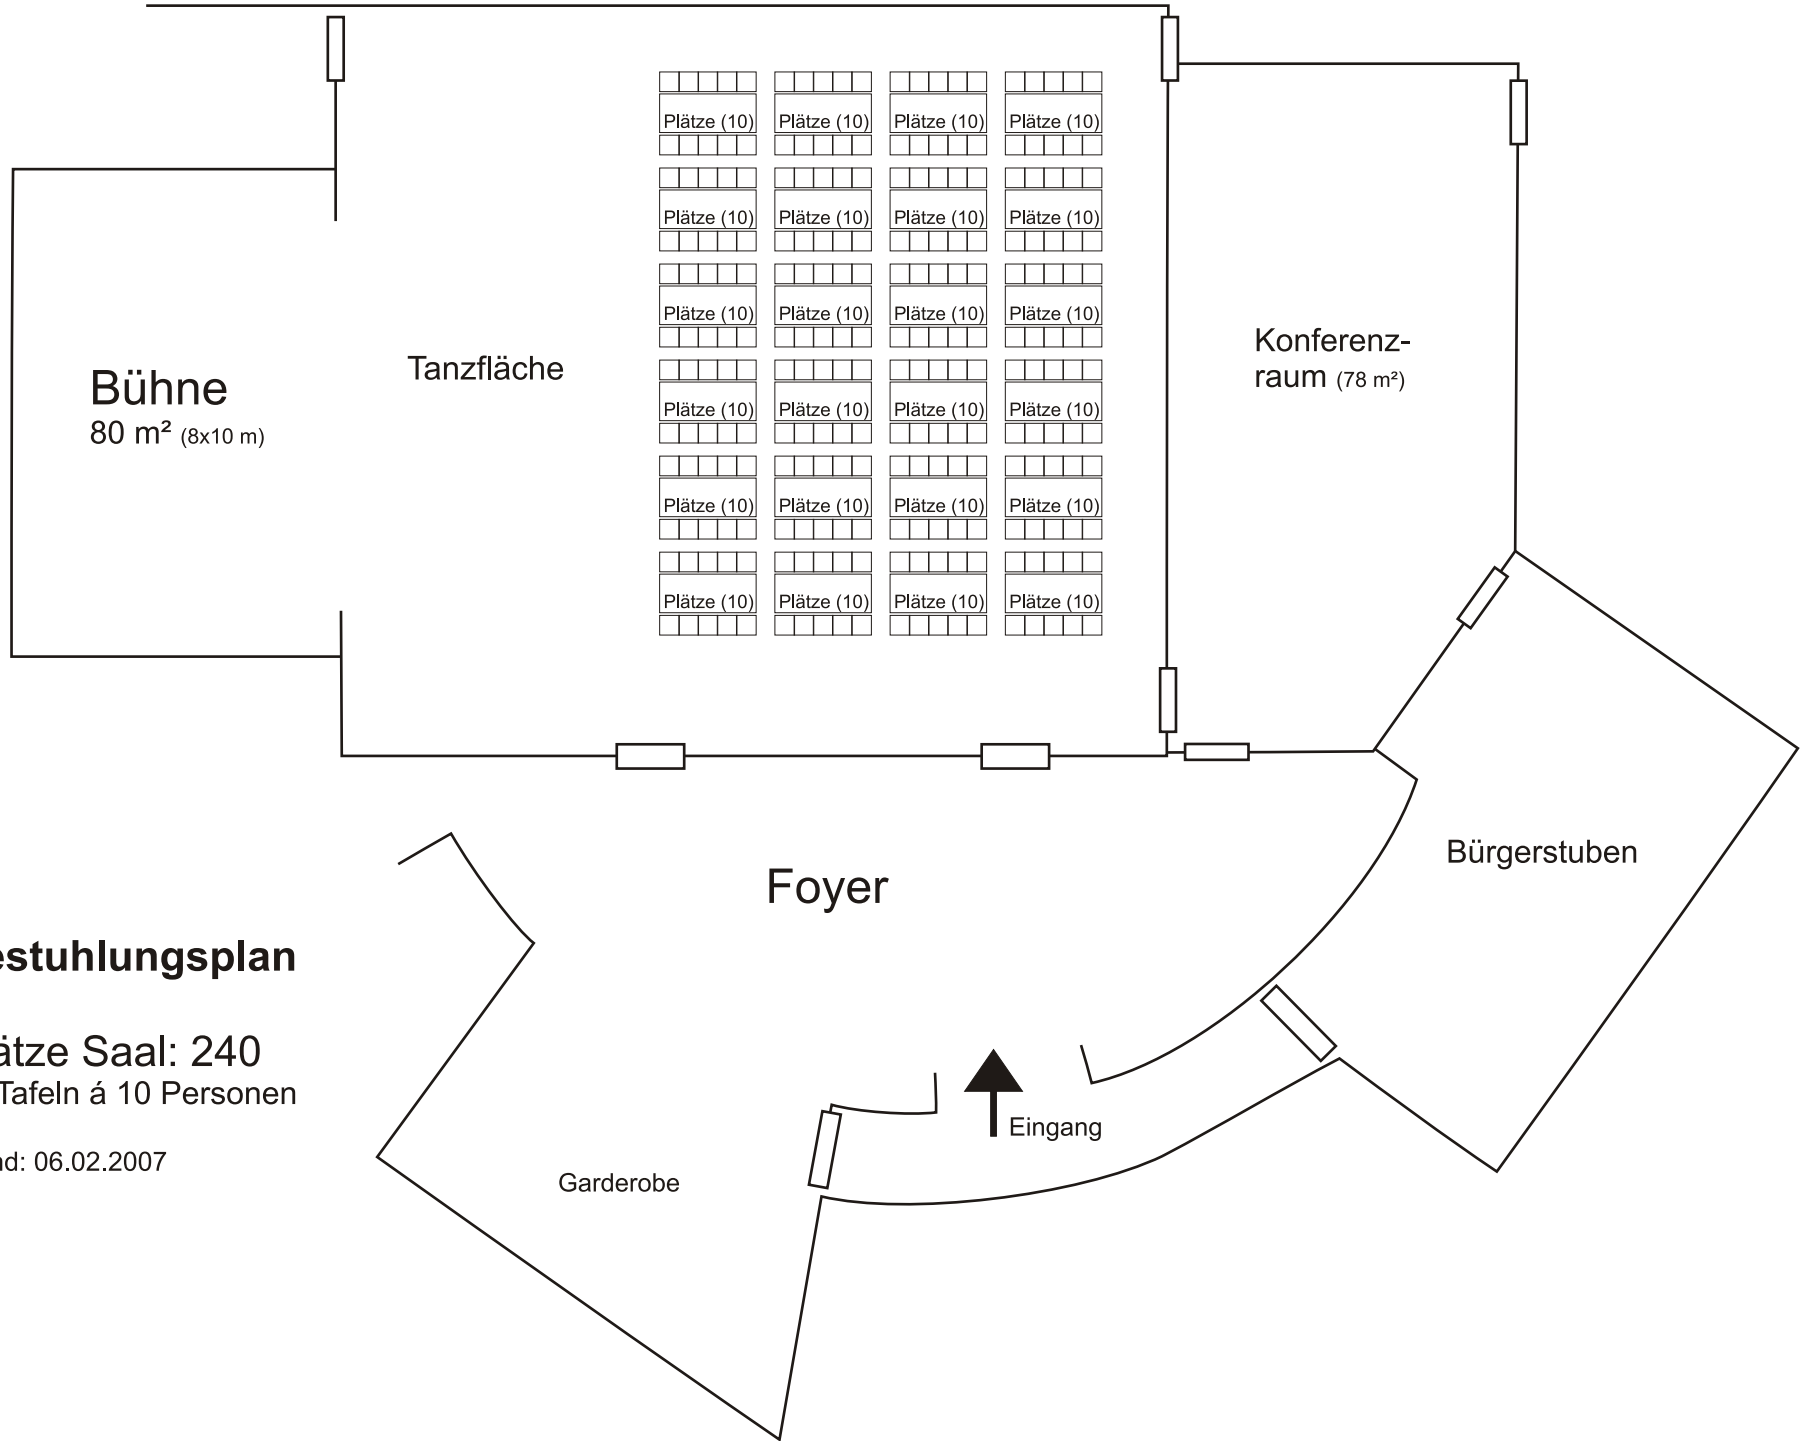

Bürgersaal 360 m² (18 x 20 m)

Bestuhlungsplan

Plätze Saal: 240
24 Tafeln á 10 Personen

Stand: 06.02.2007