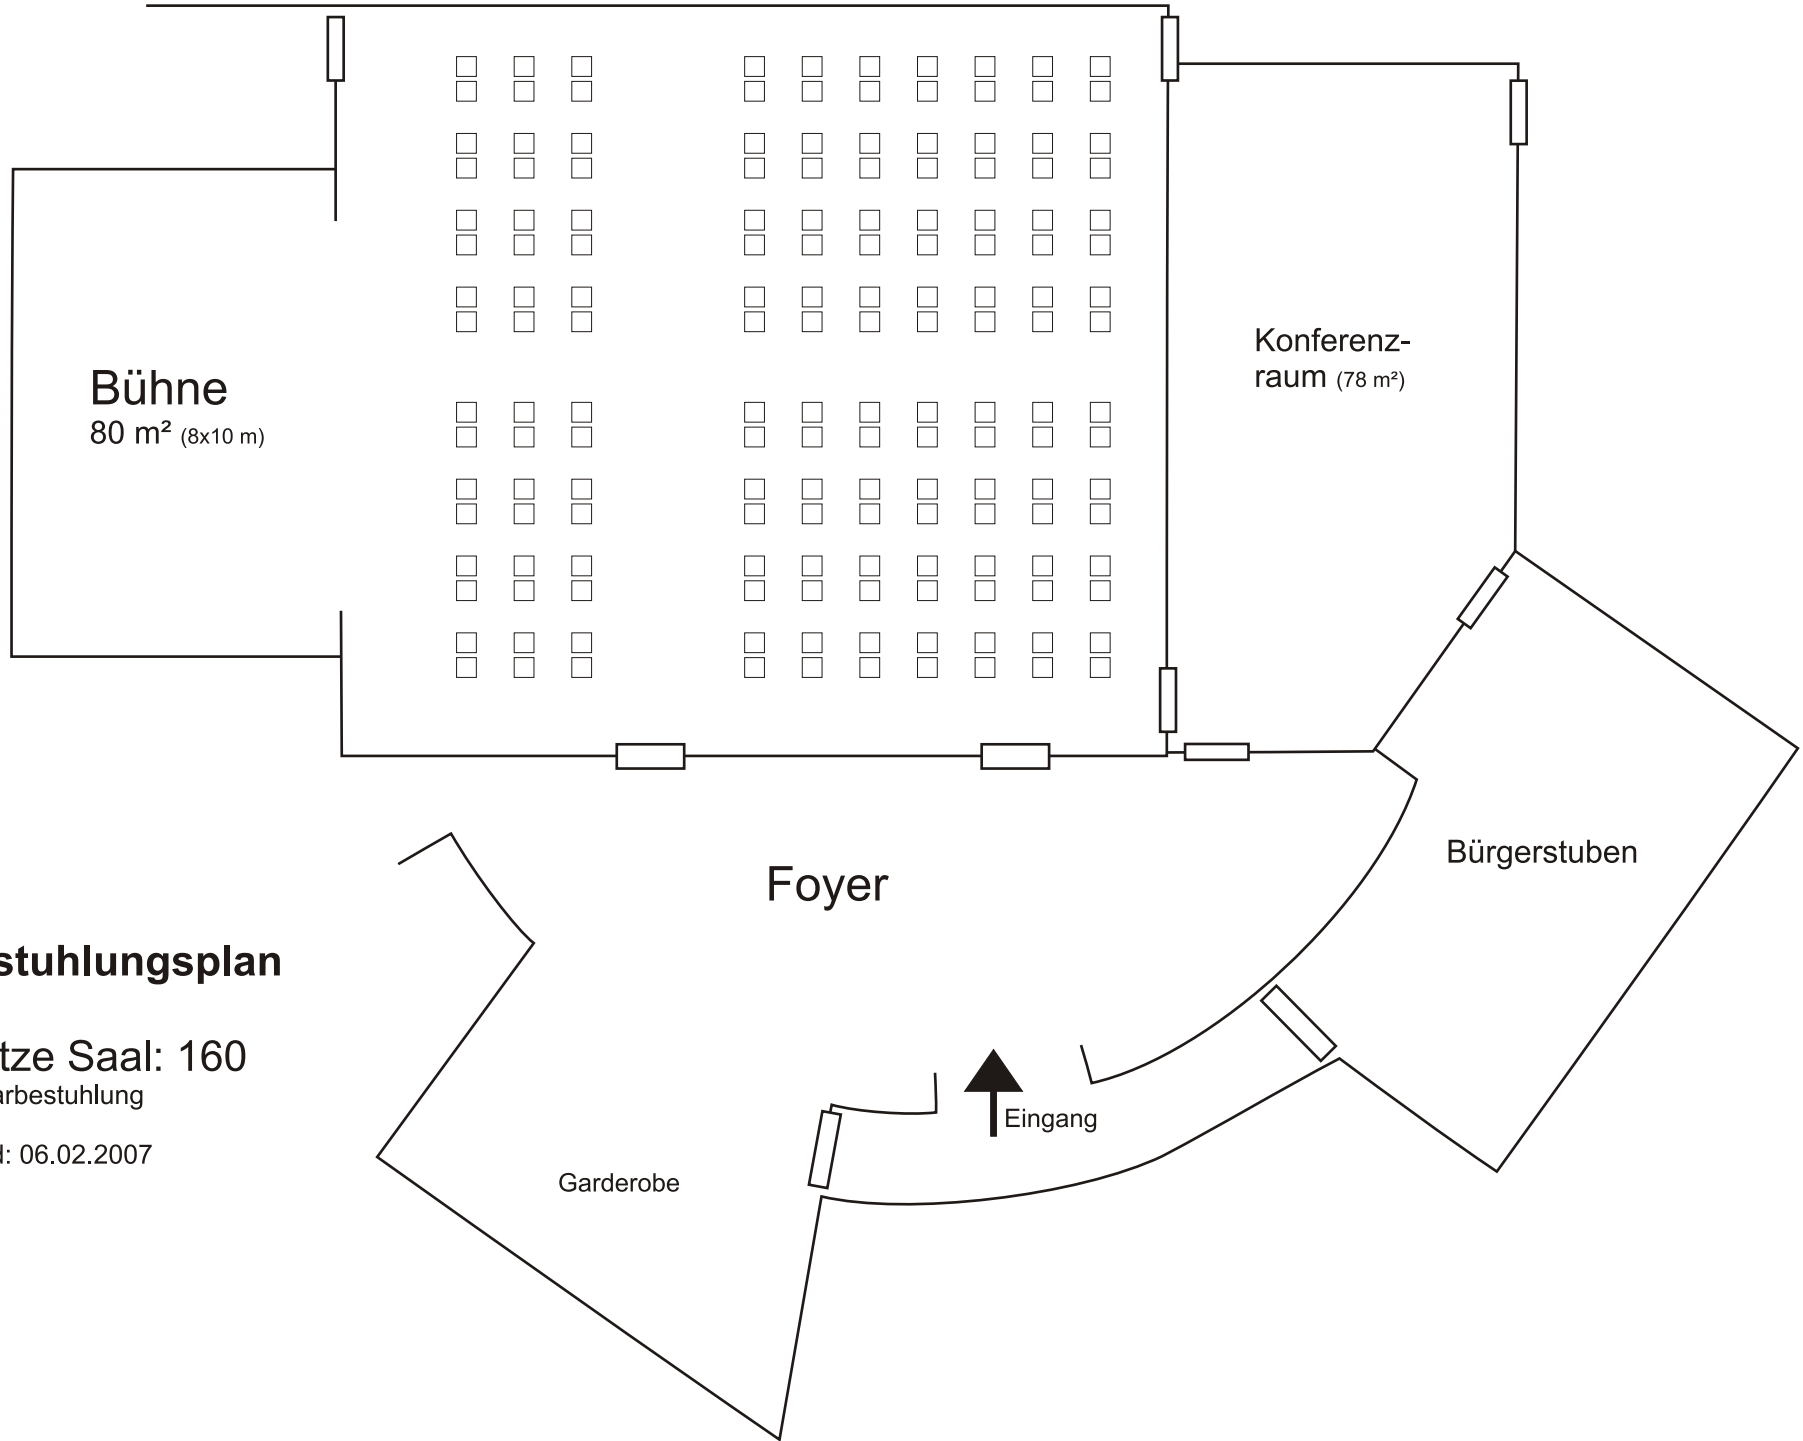

Bürgersaal 360 m² (18 x 20 m)

Bestuhlungsplan

Plätze Saal: 160

Plenarbestuhlung

Stand: 06.02.2007