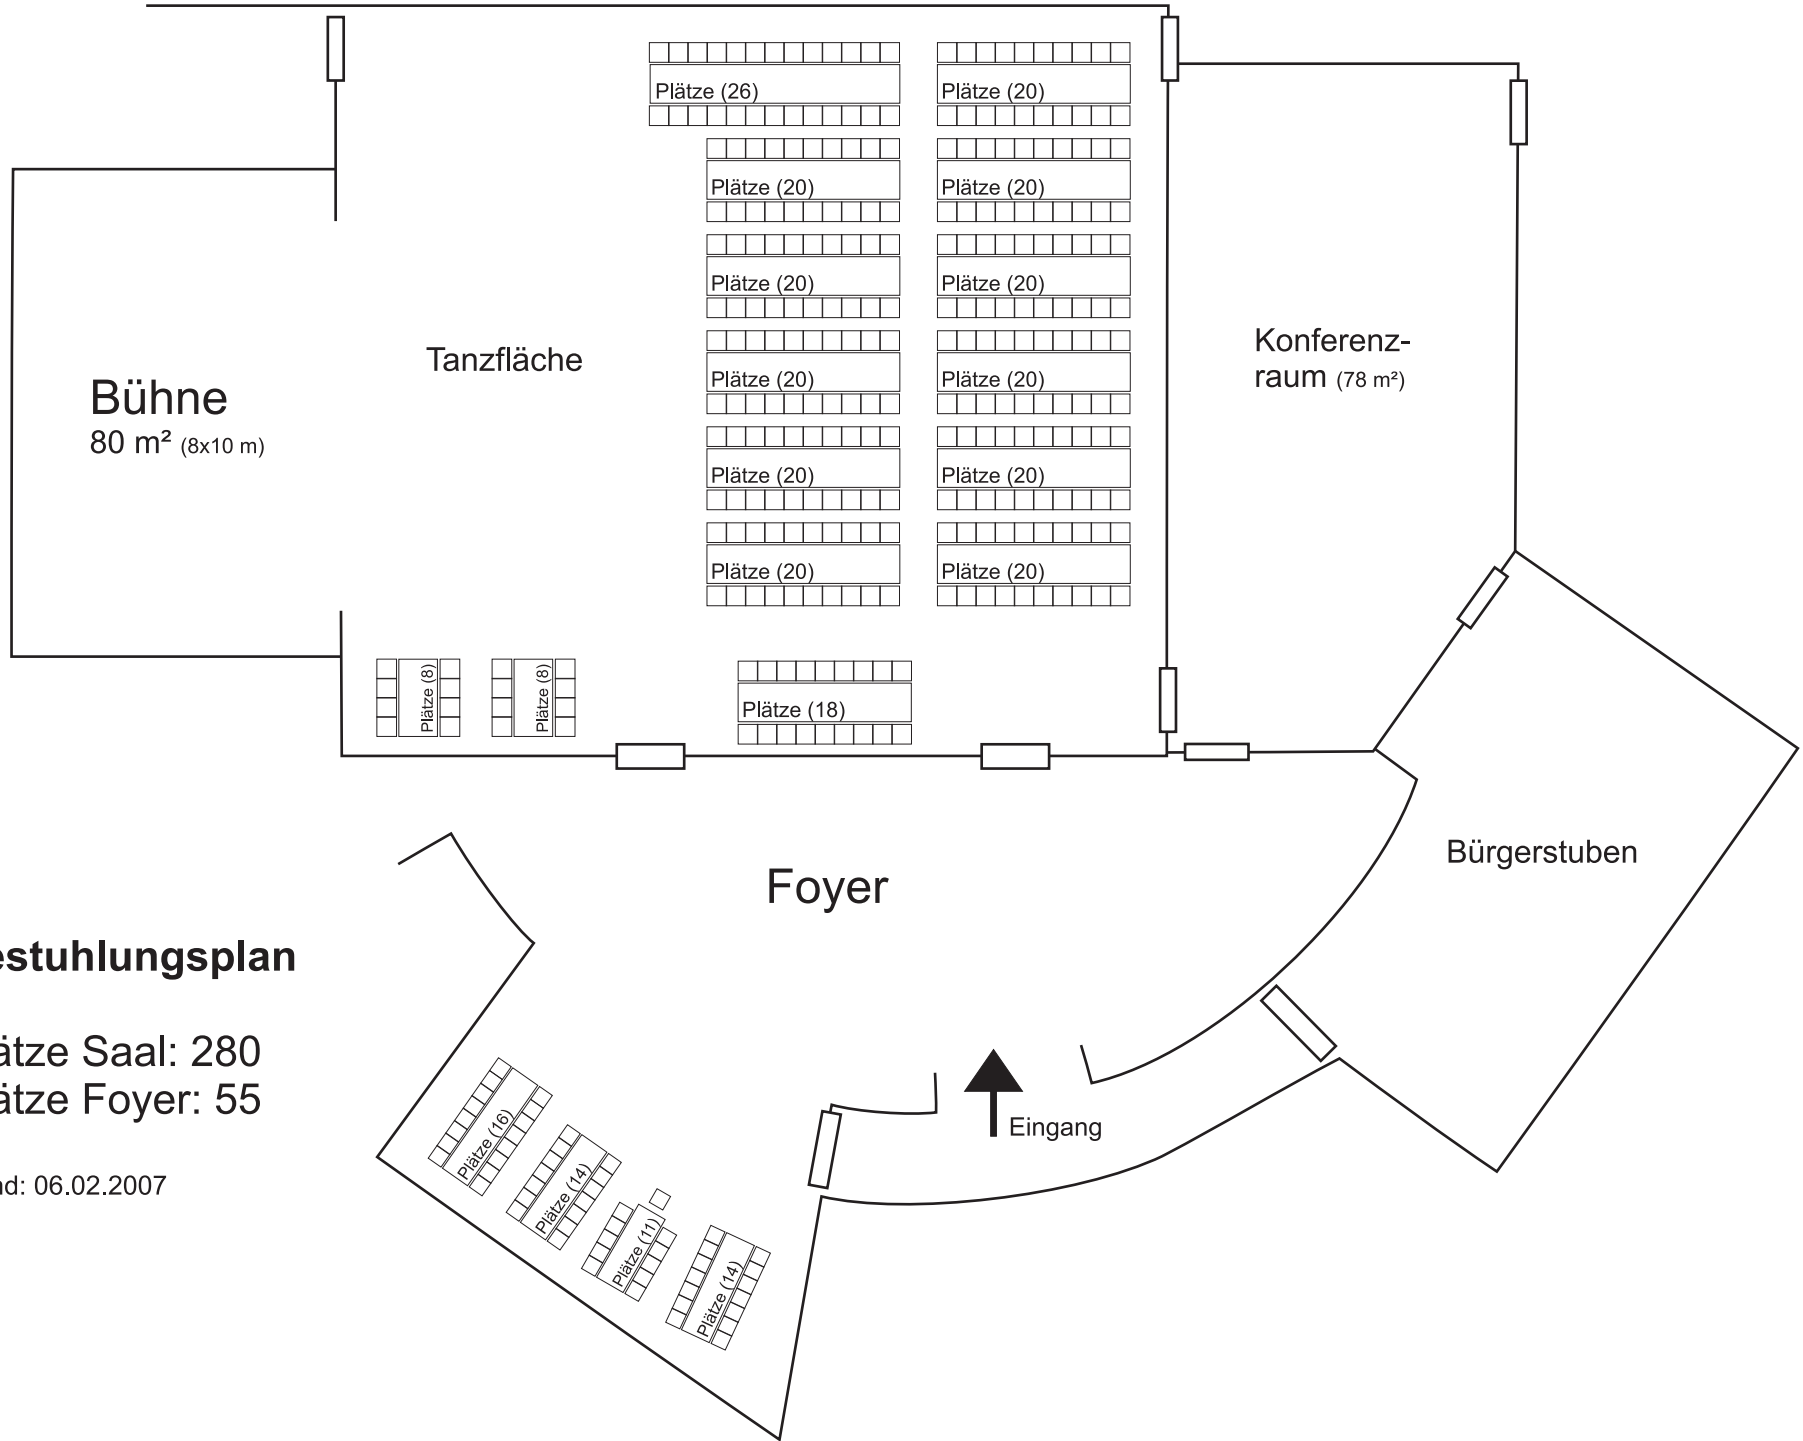

Bürgersaal 360 m² (18 x 20 m)

Bestuhlungsplan

Plätze Saal: 280
Plätze Foyer: 55

Stand: 06.02.2007