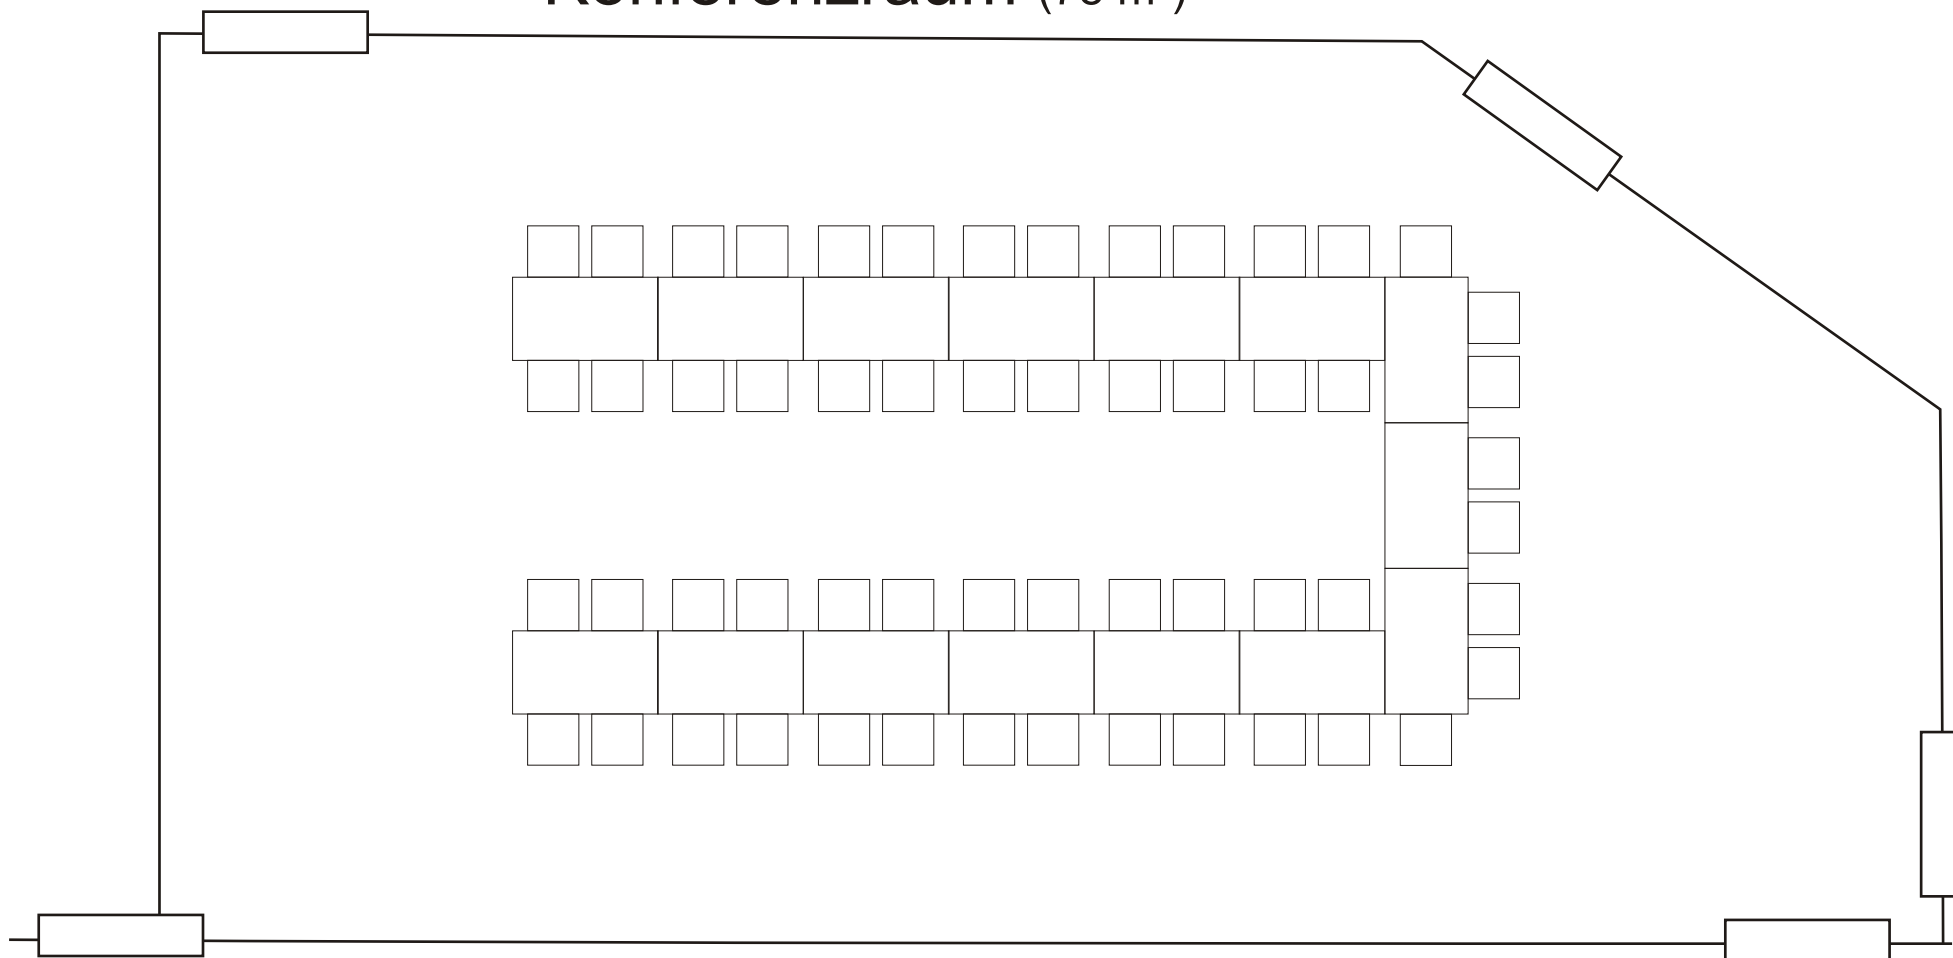

Konferenzraum (78 m²)

Bestuhlungsplan

Plätze: 56

Stand: 06.02.2007