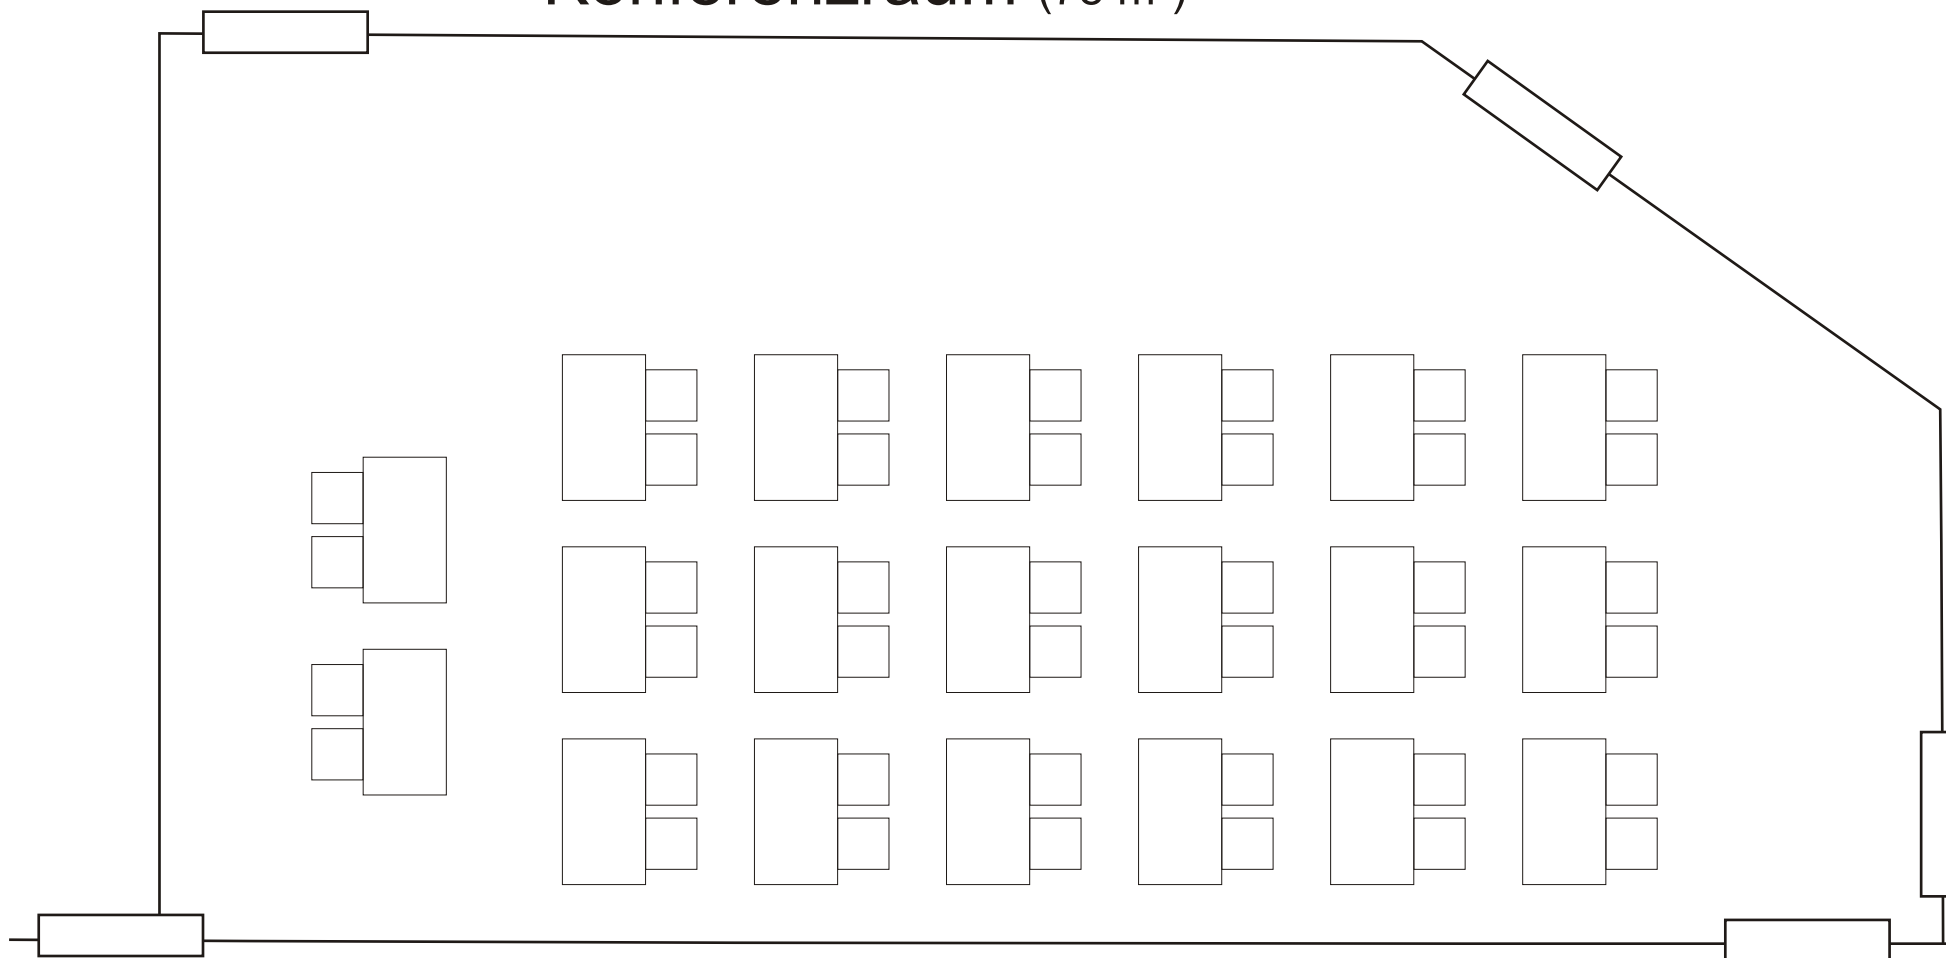

Konferenzraum (78 m²)

Bestuhlungsplan

Plätze: 40

Stand: 06.02.2007