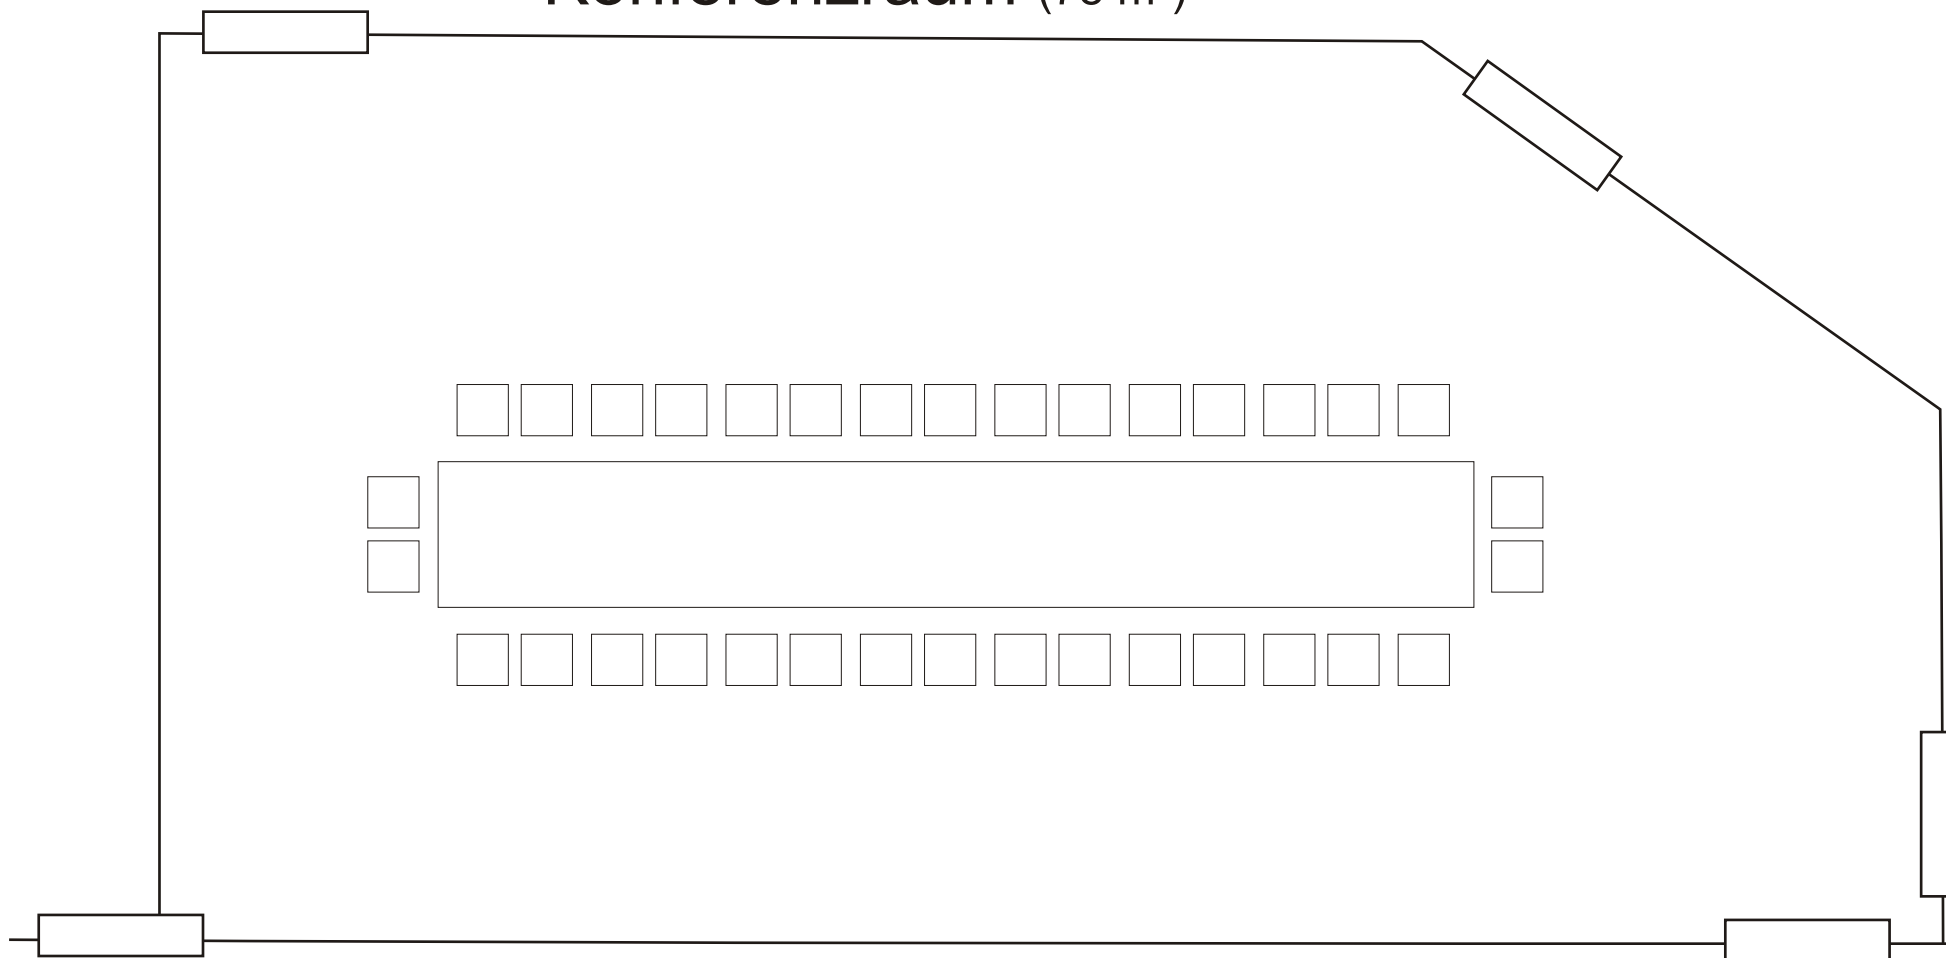

Konferenzraum (78 m²)

Bestuhlungsplan

Plätze: 34

Stand: 06.02.2007