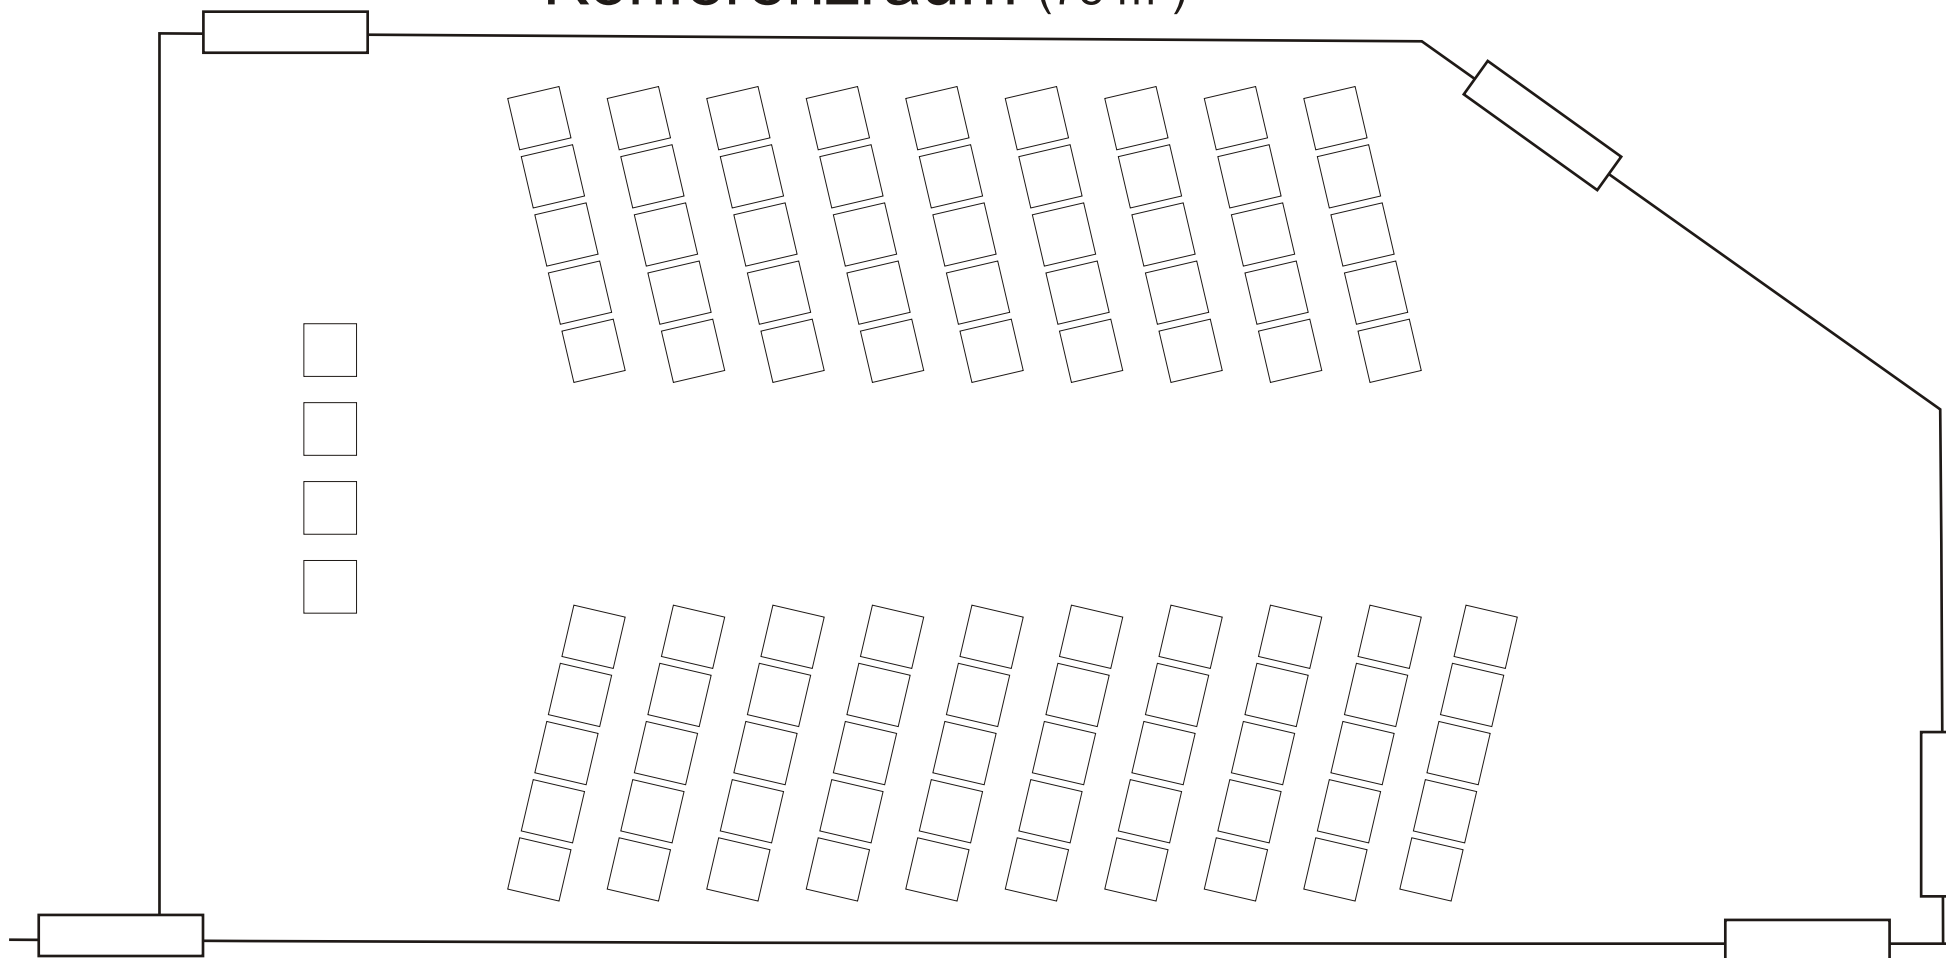

Konferenzraum (78 m²)

Bestuhlungsplan

Plätze: 99

Stand: 06.02.2007