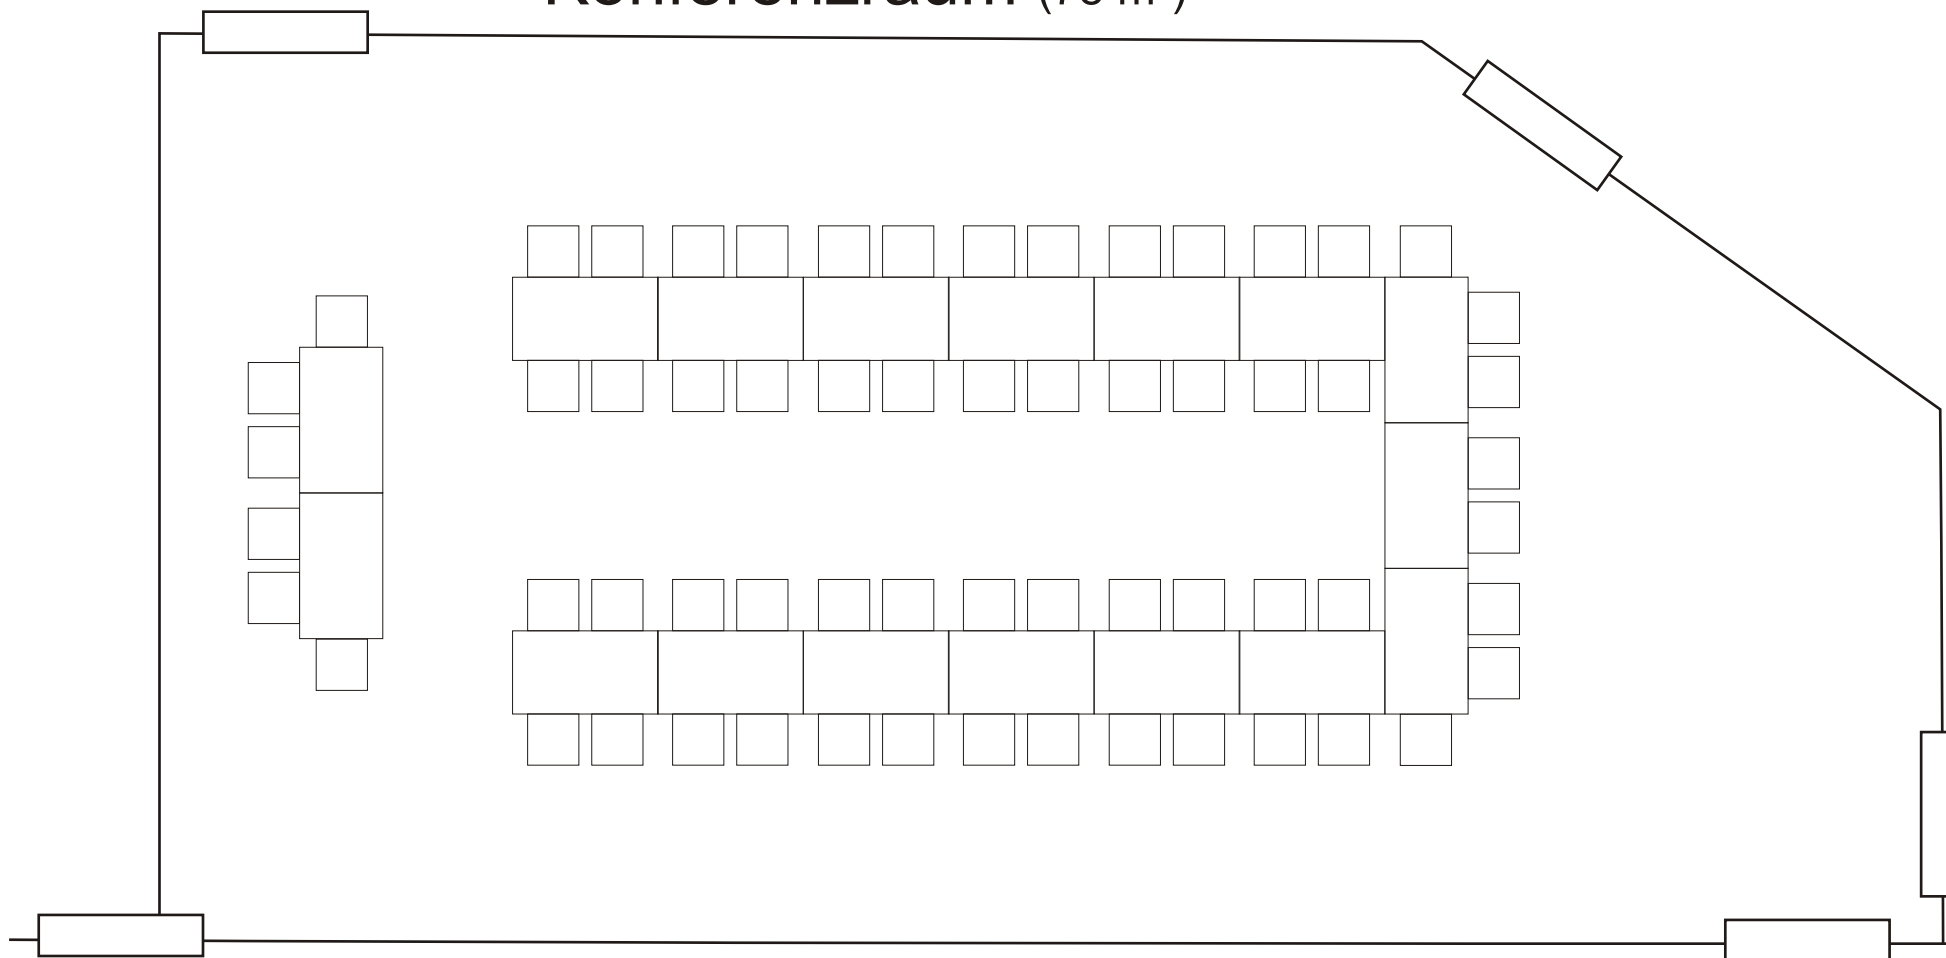

Konferenzraum (78 m²)

Bestuhlungsplan

Plätze: 62

Stand: 06.02.2007