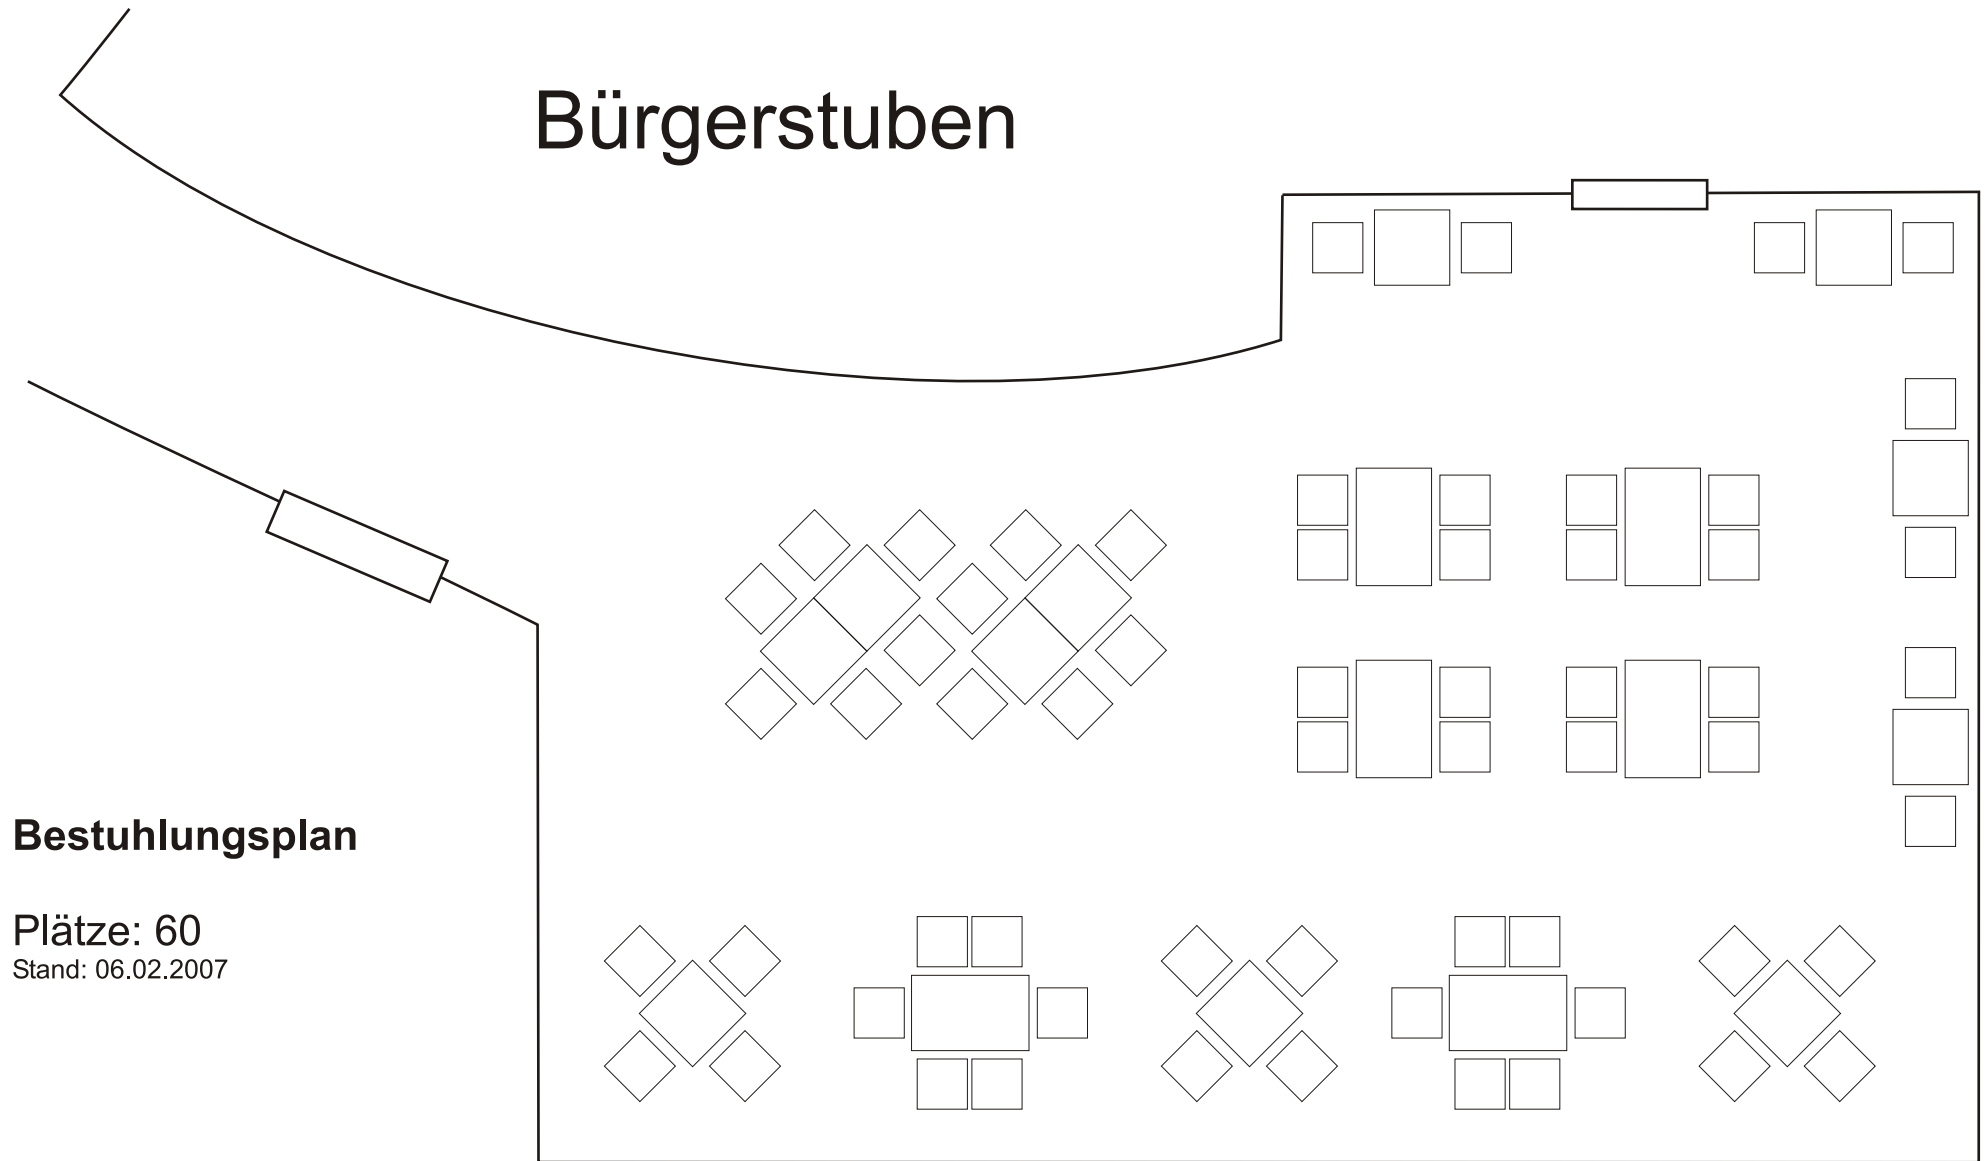

Bürgerstuben

Bestuhlungsplan

Plätze: 60
Stand: 06.02.2007