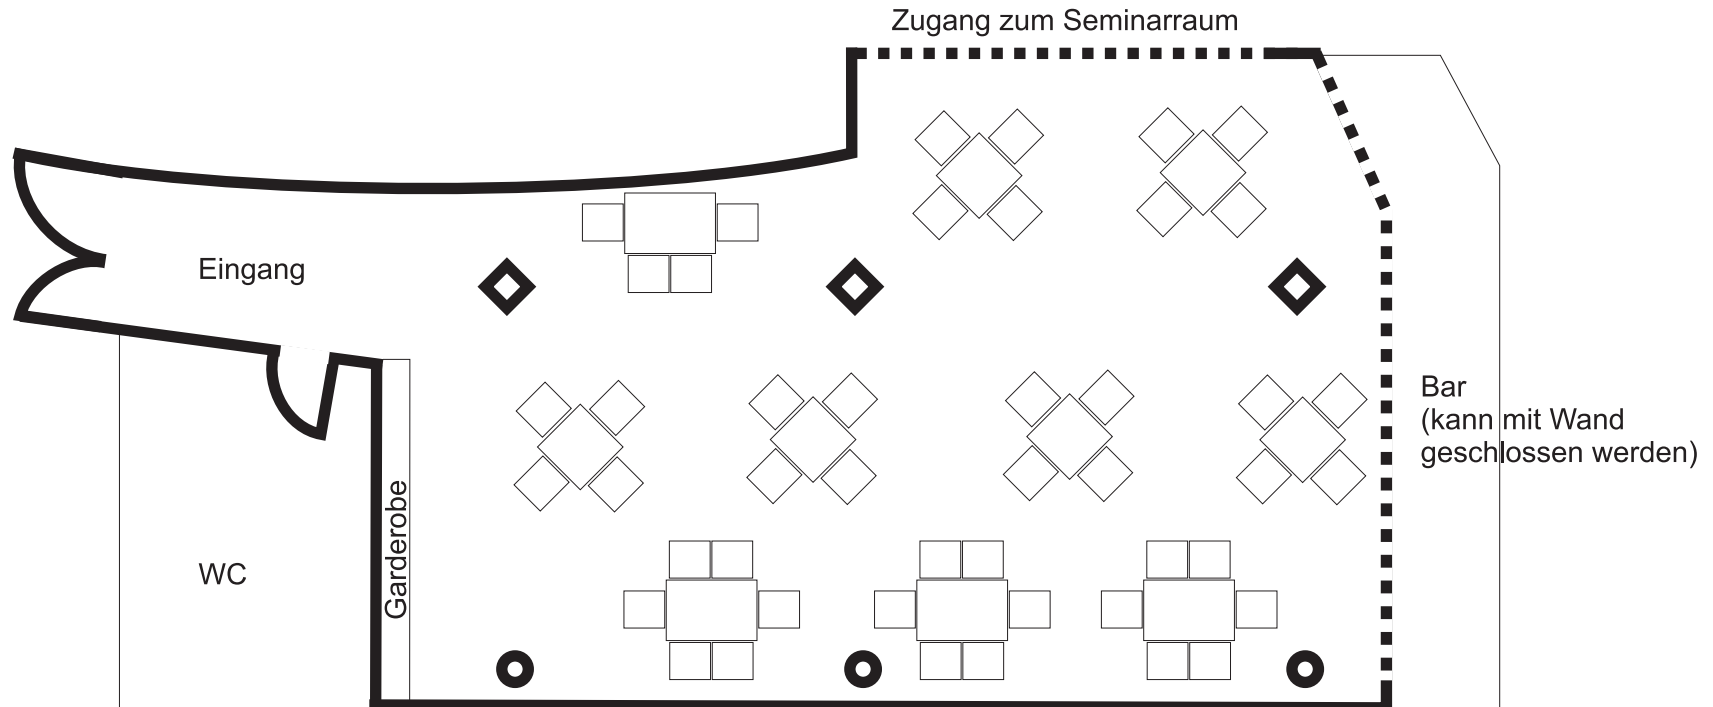

# Bestuhlung Bürgerstuben

Tischbestuhlung (Einzeltische)

Plätze: 46

Maßstab: 1:100

Bürgerstuben 105 m<sup>2</sup> (13 x 7 m + Fläche Eingang)