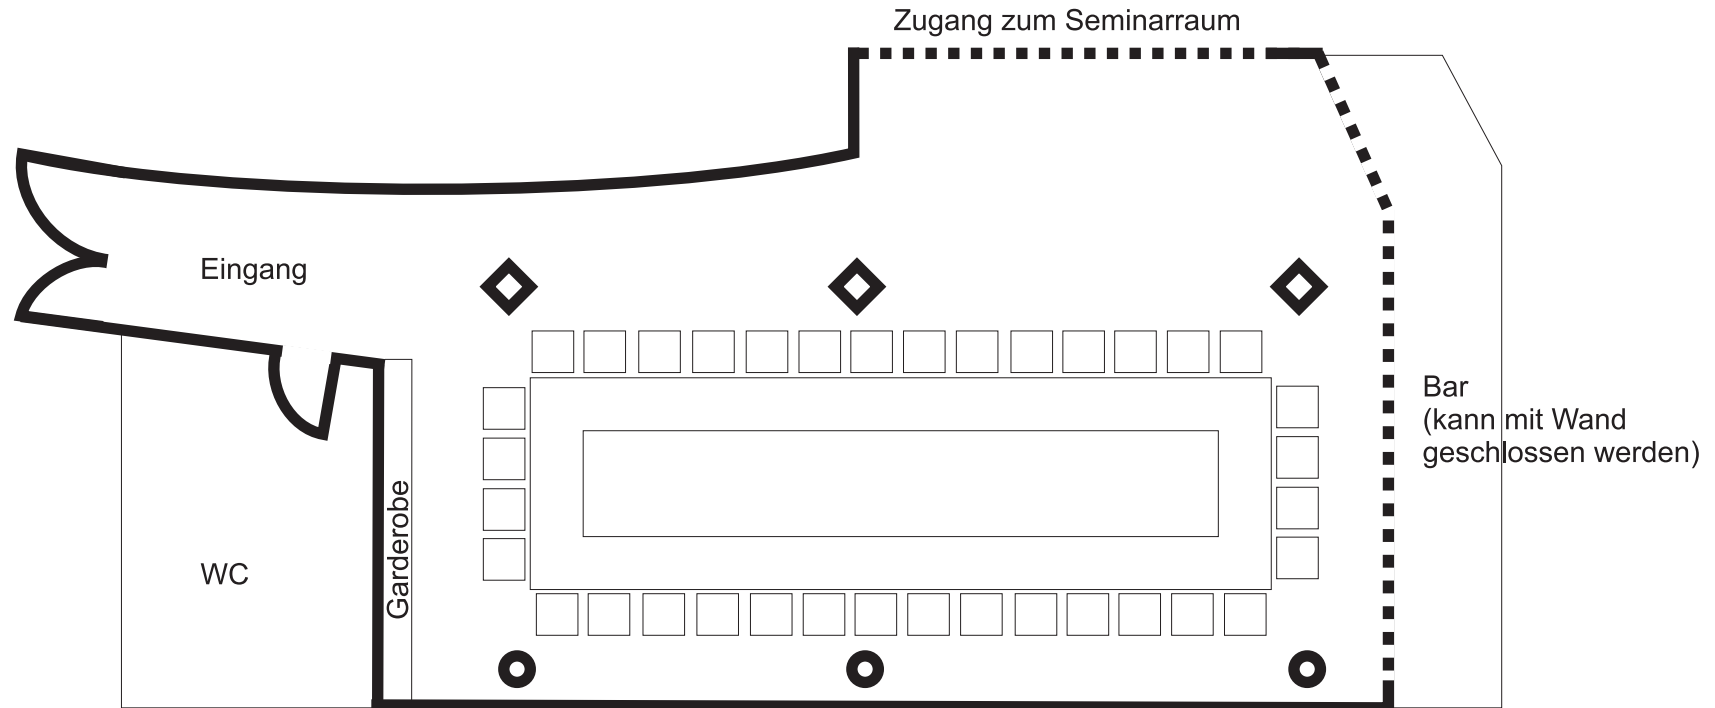

Bestuhlung Bürgerstuben

Tischbestuhlung (Tafel)

Plätze: 36

Maßstab: 1:100

Bürgerstuben 105 m² (13 x 7 m + Fläche Eingang)

Bürgersaal Waren

Zum Amtsbrink 9, 17192 Waren (Müritz)

Tel. 03991 18 29-0, Fax 03991 18 29 99